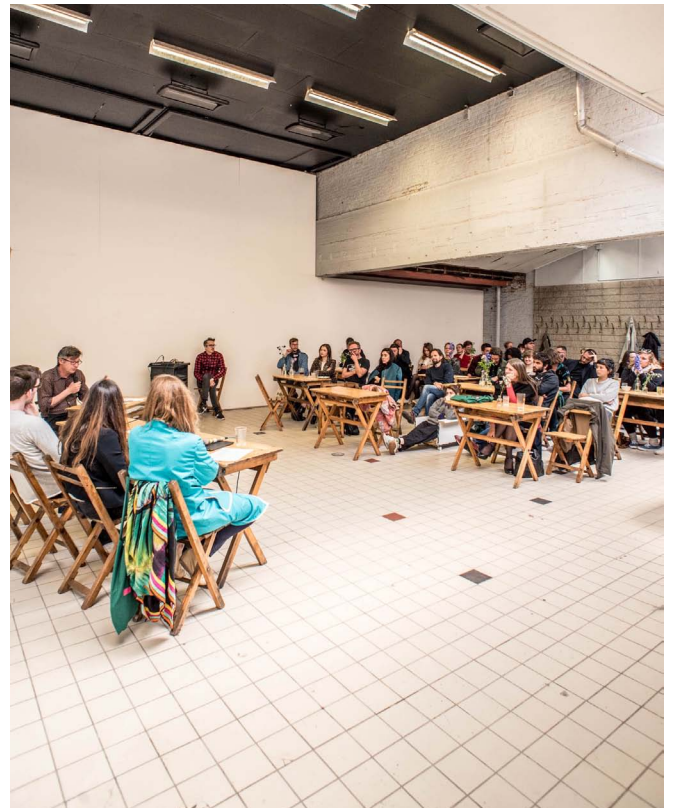

Kunsthal Extra City
Eikelstraat 25-31
2600 Antwerpen-Berchem
www.extracity.org
info@extracity.org
+32 (0)3 677 16 55