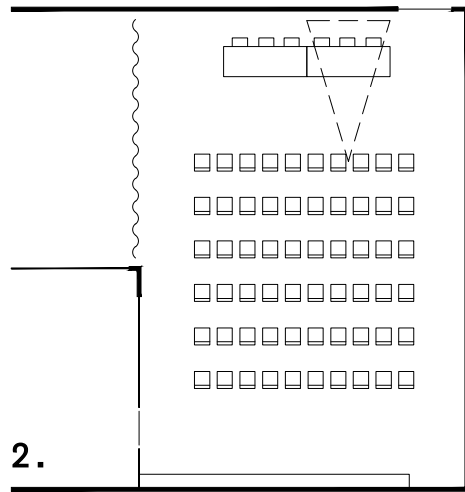

PLANNEN

Suggesties opstellingen